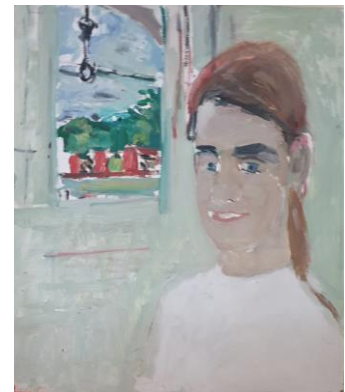

# LANDKREIS MECKLENBURGISCHE SEENPLATTE

*petite galerie*  
*beatrice*

Frauenportraits aus dem Nachlass des Malers Matthias Jäger (gest.2014), Veröffentlichung mit freundlicher Genehmigung von Heiner Jäger

## Wie haben Frauen das Grundgesetz mitgeprägt?

(Frauen in unserer Gesellschaft)

Die Ausstellung präsentiert Einblicke in das Wirken von Frauen, die das Grundgesetz entscheidend mitgeprägt haben.

**Die Veranstaltungen findet am 11.10.2021 und 12.10.2021 jeweils in der Zeit von 15:00 Uhr bis 19:00 Uhr mit einer Filmvorführung in der „Petite Galerie Beatrice“ in 17033 Neubrandenburg, Rosenstraße 10 statt.**

**(am 11.10 ab 17:00 Uhr zeigen wir der Film „SUFFRAGETTE“,  
am 12.10. ab 17:00 Uhr zeigen wir den Film „STERNSTUNDE IHRES LEBENS“)**

Die Gleichstellungsbeauftragte des Landkreises MSE Frau Kerstin Wolter wird mit einleitenden Worten in die Thematik einführen und durch die Ausstellung begleiten.